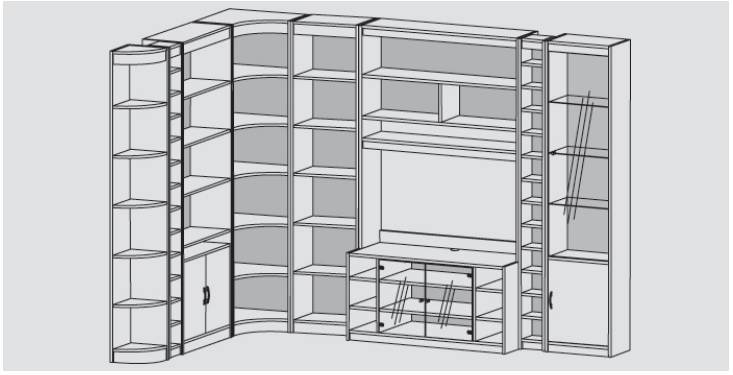

84"H Wide Bookcase
29.5"W x 12"D x 84"H
W02 K8430
Cherry, Maple or Venge **\$229**

84"H Narrow Bookcase
19.5"W x 12"D x 84"H
W02 K8420
Cherry, Maple or Venge **\$199**

84"H Inside Corner Bookcase (concave)
23.75"W x 12"D x 84"H
W02 K841C
Cherry, Maple or Venge **\$399**